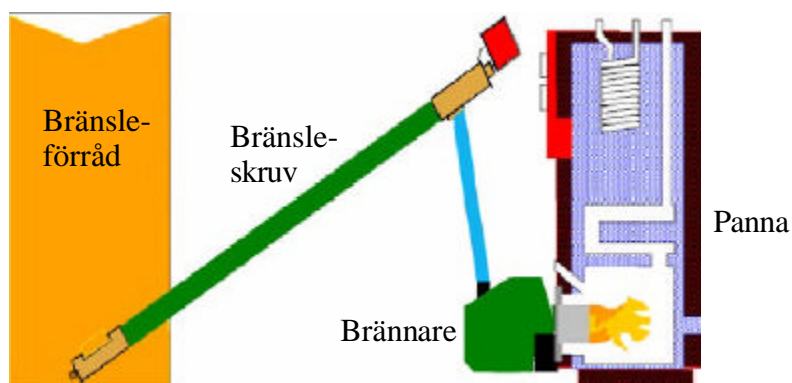

EcoTec värmesystem BioLine 20

Här ingår spannmålsbrännare BioLine 20 inklusive anslutningsplåt med snabbfäste, flexskruv inkl. motor, svängfäste för brännaren, motviktslucka, 300L pelletsförråd, installation, montage och idrifttagning.

Pris för paket

34 000 kr ink. moms

Pris/månad

664 kr*

* Månadskostnad beräknad på 5,95% ränta och 60 månaders återbetalningstid hos CitiBank.

EcoTec **pelletsbrännare** kan monteras på nästan alla befintliga oljepannor. Brännaren styrs automatiskt av pannans termostat. Dessutom behövs pelletsförråd med matningssystem, som regleras automatiskt av brännaren. Vi hjälper dig givetvis att dimensionera pelletsförrådet och att välja lämplig placering.

EcoTec pelletsbrännare går att använda för alla slags pellets och klarar utan problem pellets som innehåller mycket finmaterial.

Nedan en principskiss över en typisk brännarinstallation.

Även utmatningen av aska kan automatiseras genom att ansluta utmatningsautomatik under brännaren eller i annan lucka i pannan. Då kräver anläggningen ett minimum av underhåll. Askan går att använda som ett utmärkt näringstillskott i jorden.

BN Energikonsult AB
Norbergsv. 30
730 70 Västerfärnebo

Telefon: 0224-74 0014
Fax: 0224-74 0030
E-post: Anders@bnenergikonsult.com
Hemsida: www.bnenergikonsult.com